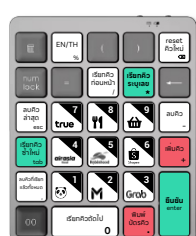

จอเรียกคิวที่ดีที่สุดและง่ายที่สุด

Numpad ไร้สาย

เครื่องพิมพ์บัตรคิว

STANDARD

จอ Samsung Business Grade มาพร้อม QSign App

เสียบปลั๊กไฟ พร้อมใช้งานได้ในทันที

ใช้งานง่าย แค่ใช้ Numpad ไร้สาย

เสียงเรียกคิว จากลำโพงในตัวจอ

*ยกเว้นขนาด 37"

จบในจอ ไม่ต้องต่อคอมพิวเตอร์หรืออุปกรณ์อื่นเพิ่ม

แสดงเลขคิว พร้อมแสดงสื่อโฆษณาได้หลากหลาย

*ภาพนิ่ง, วิดีโอ, สไลด์โชว์

รองรับการเรียกคิว Food Delivery, ทานที่ร้าน, รับกลับบ้าน

พิมพ์สลิปบัตรคิวได้ในตัว

พิเศษกว่าด้วยจอแบบ PREMIUM

หน้าจอความสว่างสูงตัดแสงสะท้อน ใช้งานต่อเนื่องได้ทั้งวัน

*ยกเว้นขนาด 13", 24", 32"

เลือกใช้งานได้ทั้งแนวตั้งและแนวนอน

ตั้งเวลาเปิดปิดจออัตโนมัติตามเวลาที่กำหนดได้

รองรับการ Update Version ผ่าน Internet

เลือกรูปแบบการใช้งานได้หลากหลาย

แสดงคิวที่รอและเรียกแล้ว

แสดงเลขคิวแนวตั้ง

แสดงโปรโมชั่นพร้อมคิวที่เรียกแล้ว

ตัวอย่างการใช้งานจริง